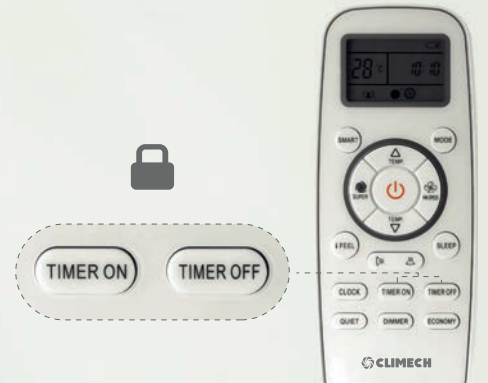

Çocuk Kilidi, Maksimum Kontrol

Klima kumandasındaki tüm tuşları geçici olarak devre dışı bırakarak ayarların değiştirilmesini önleyen bir güvenlik özelliğidir. Timer On ve Timer Off tuşlarına 2 saniye basılı tuttuğunuzda kumanda kilitlenir ve belirlediğiniz ayarların dışına çıkılması engellenir. Nature Serisi ile güvenlik sizin kontrolünüzde.