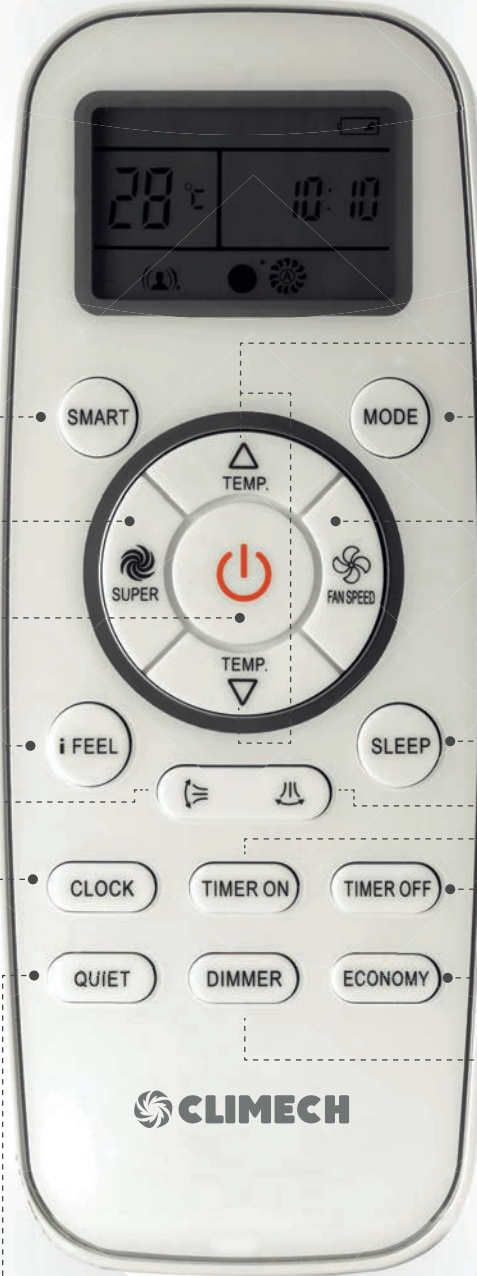

SWING

Panjurun dikey hareketinin başlatılması veya durdurulması ve istenen hava yönünün seçimi için kullanılır.

CLOCK

Güncel saati ayarlamak için kullanılır.

SESSİZ

Sessiz modu açmak veya kapatmak için kullanılır.

SLEEP

Uyku modunu açıp kapatmak için kullanılır.

SWING

Panjurun yatay hareketinin başlatılması veya durdurulması, istenilen hava yönünün seçimi için kullanılır.

ZAMANLAYICI MODU

Geçerli bir zaman ayarlamak için kullanılır.