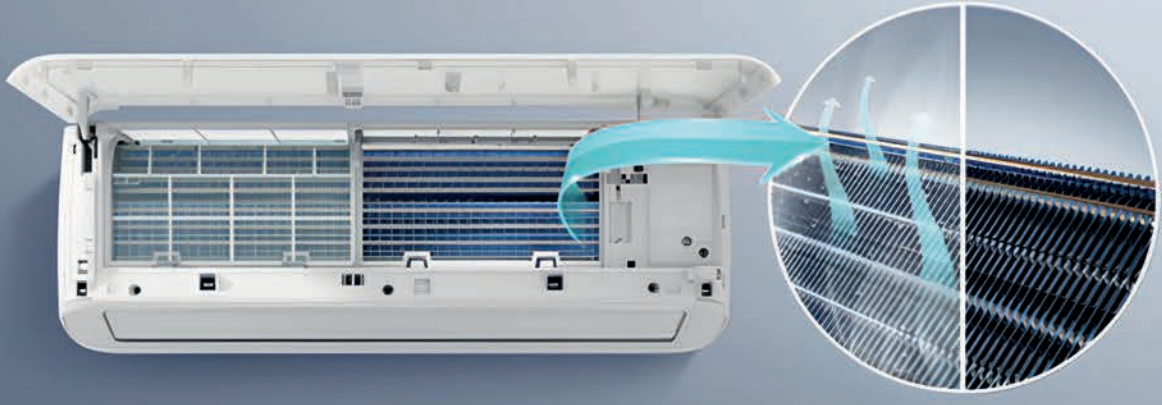

Hızlı Soğutma ve Isıtma ile Anında Konfor (Super Fonksiyonu)

Climech Nature Serisi, sıcak yaz günlerinde Hızlı Soğutma (SUPER) özelliğiyle odanızı kısa sürede soğutur.

Soğuk kış günlerinde ise Hızlı Isıtma (SUPER) fonksiyonu sayesinde ortamı hızla ısıtarak konforlu bir sıcaklığa ulaştırır.

Gelişmiş teknolojiyle maksimum verimlilik sunan Nature Serisi, ortamı dengeli ve kademeli şekilde iklimlendirir.

Nature Serisi, dört mevsim yaşam alanlarınızın vazgeçilmez konfor kaynağıdır.

Küf Önleyici Çalışma Özelliği

Klima kapatıldığında, iç ünitenin fanı 30 saniye boyunca çalışmaya devam eder. Bu süre içinde evaporatör ve iç aksam kurutularak, nem birikimi ve küf oluşumu önlenir. Kapanmadan önce yağışma giderilir, böylece klima her zaman temiz ve hijyenik kalır. Climech Nature serisi ile temiz hava, sağlıklı ortam.